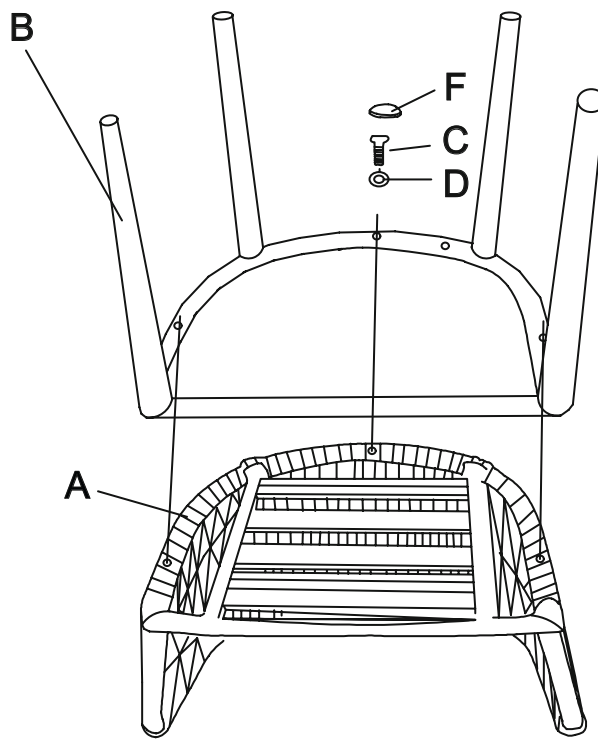

Genua Diningessel Rope
7 mm rund dark grey

Wichtig! Bitte sorgfältig lesen!
Für spätere Bezugnahme aufbewahren.
Important! Please read carefully!
Keep for future reference.

Versionsnummer: 40800-09-01

AUFBAUANLEITUNG

ASSEMBLY INSTRUCTIONS

MONTAGE MIT 2 PERSONEN!

ASSEMBLY REQUIRES 2 PEOPLE!

Schrauben und Kleinteile sind nicht in Originalgröße abgebildet! Screws and small parts are not shown in full scale!

A 1x

B 1x

AUFBAUANLEITUNG

ASSEMBLY INSTRUCTIONS

1

2