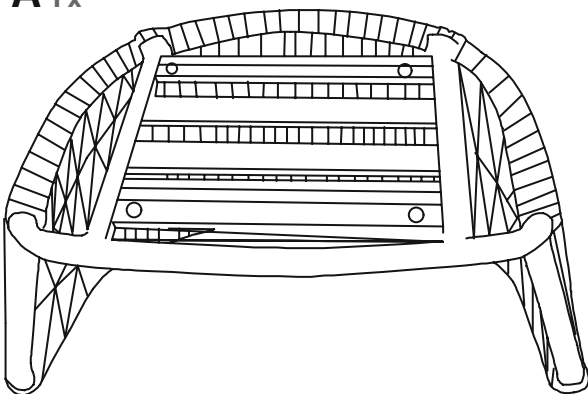

Genua Diningessel Rope
7 mm rund dark grey

Wichtig! Bitte sorgfältig lesen!
Für spätere Bezugnahme aufbewahren.
Important! Please read carefully!
Keep for future reference.

Versionsnummer: 40800-09-01

AUFBAUANLEITUNG

ASSEMBLY INSTRUCTIONS

MONTAGE MIT 2 PERSONEN!

ASSEMBLY REQUIRES 2 PEOPLE!

Schrauben und Kleinteile sind nicht in Originalgröße abgebildet! Screws and small parts are not shown in full scale!

A 1x

B 1x

AUFBAUANLEITUNG